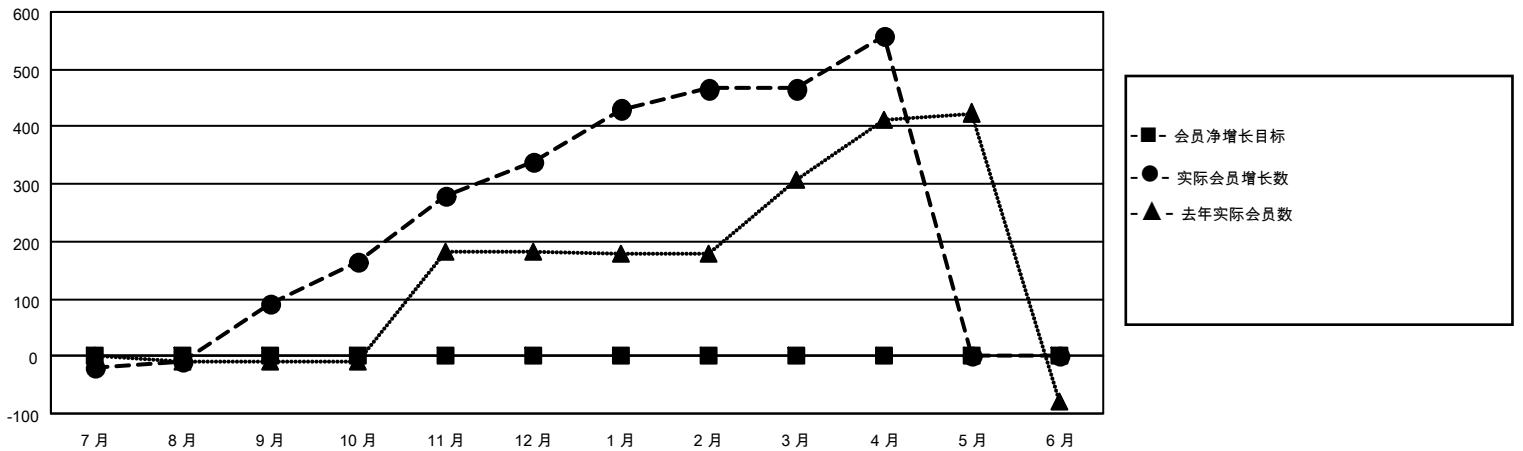

MONTHLY MEMBERSHIP PROGRESS REPORT

District 380

Results as of: 4/30/2026

GMT:

地点 CHINA

GMT宪章区

分会			
成果 2025-2026			
季	新分会目标	新会	会员流失的分会
7月/8月/9月	0	0	1
10月/11月/12月	0	2	0
1月/2月/3月	0	1	1
4月/5月/6月	0	1	0

位会员@每位须缴			
成果 2025-2026			
季	会员净增长目标	实际会员增长数	实际退会会员 (包括转会)
7月/8月/9月	0	186	41
10月/11月/12月	0	289	12
1月/2月/3月	0	145	9
4月/5月/6月	0	103	11

目标与实际新会累积

目标和实际会员累积

已取消的分会: 2	125 CLUBS OF 149 增添1位或以上的新会员	性别分布 男 2,509 (57.89%) 女 1,825 (42.11%)
放弃的会员 过世 3 分会已取消 20 其他 50 总计 73	点击这里取得累计会员数据	总计家庭单位会员数 2 支付减半会费的家庭会员 1