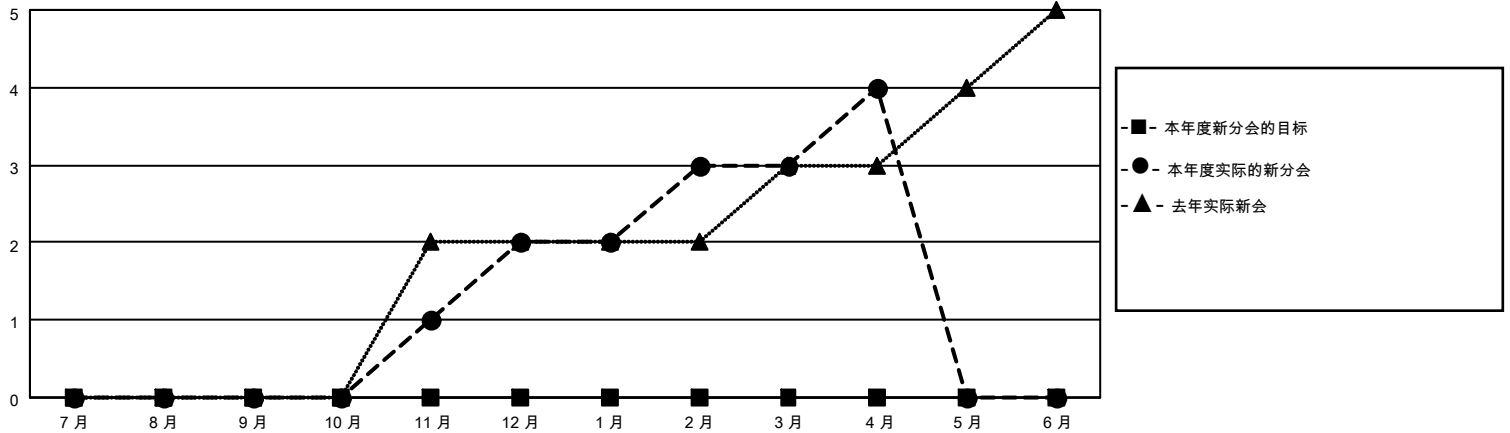

MONTHLY MEMBERSHIP PROGRESS REPORT

District 380

Results as of: 4/30/2026

GMT:

地点 CHINA

GMT宪章区

分会			
成果 2025-2026			
季	新分会目标	新会	会员流失的分会
7月/8月/9月	0	0	1
10月/11月/12月	0	2	0
1月/2月/3月	0	1	1
4月/5月/6月	0	1	0

位会员@每位须缴			
成果 2025-2026			
季	会员净增长目标	实际会员增长数	实际退会会员 (包括转会)
7月/8月/9月	0	186	41
10月/11月/12月	0	289	12
1月/2月/3月	0	145	9
4月/5月/6月	0	103	11

目标与实际新会累积

目标和实际会员累积

已取消的分会: 2	125 CLUBS OF 149 增添1位或以上的新会员	性别分布 男 2,509 (57.89%) 女 1,825 (42.11%)
放弃的会员 过世 3 分会已取消 20 其他 50 总计 73	点击这里取得累计会员数据	总计家庭单位会员数 2 支付减半会费的家庭会员 1